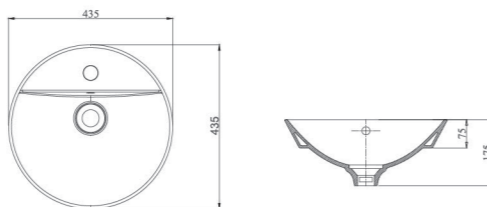

Chậu bán dương bàn
V24 1.320.000 VNĐ

Chậu đặt bàn
V28 1.290.000 VNĐ

Chậu đặt bàn
V25 1.290.000 VNĐ

Chậu bán dương bàn
V29 1.300.000 VNĐ

Chậu bán dương bàn
V26 1.290.000 VNĐ

Chậu đặt bàn
CD16 1.290.000 VNĐ

Chậu đặt bàn
CD17 1.290.000 VNĐ