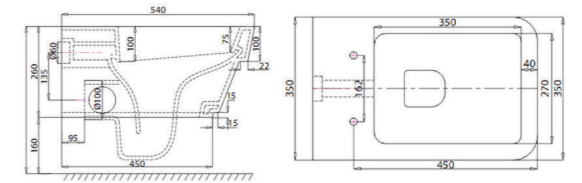

Bàn cầu kết âm (treo tường).
V50 12.600.000 VNĐ

Bàn cầu kết âm (treo tường).
V55 13.200.000 VNĐ