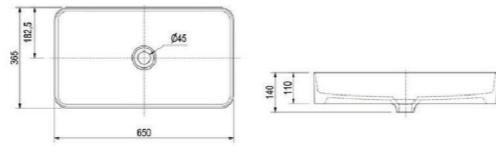

NEW

Chậu liền chân	1.250.000 VNĐ
V63	

NEW

Chậu tủ	
Chậu bàn CB70+ tủ	4.580.000 VNĐ
Chậu bàn CB70	2.150.000 VNĐ

NEW

NEW

Chậu đặt bàn
CM01 3.150.000 VNĐ

NEW