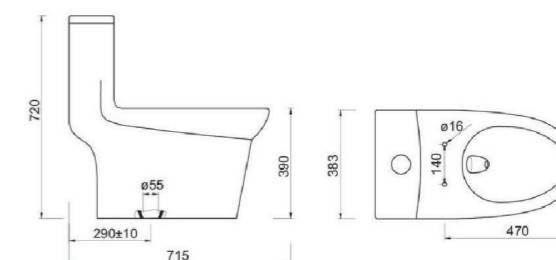

Bàn cầu 1 khối
V65 6.160.000 VNĐ

Bàn cầu 2 khối
V16 3.550.000 VNĐ