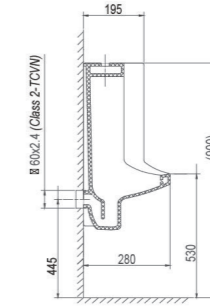

Chậu đặt bàn
CM02 1.860.000 VNĐ

Tiểu nam treo tường
TT1 580.000 VNĐ

Tiểu nam treo tường
TT5 1.450.000 VNĐ

Tiểu nam treo tường
TV5 1.450.000 VNĐ

Tiểu nam treo tường
T1 2.080.000 VNĐ

Tiểu nam treo tường
T6 3.080.000 VNĐ
Cấp dưỡng, Nano Titan, Gá , Cụm gioăng xà, nút cao su