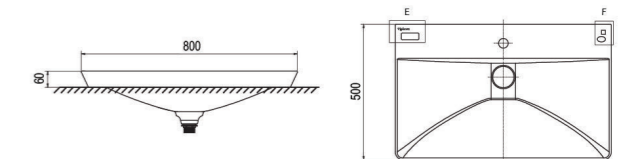

Chậu tủ	
Chậu bàn CB68+ tủ	7.200.000 VNĐ
Chậu bàn CB68	3.150.000 VNĐ

NEW