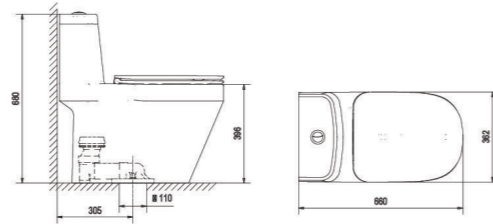

Bàn cầu 1 khối
 V45M 4.880.000 VNĐ

Bàn cầu 1 khối
 V65 6.160.000 VNĐ

Bàn cầu 1 khối
V68 6.160.000 VNĐ

Bàn cầu 2 khối
V16 3.550.000 VNĐ

Bàn cầu 1 khối
V72 4.850.000 VNĐ

Bàn cầu 2 khối
V166 (Nắp êm V116 + VG826) 3.080.000 VNĐ
V166 (Nắp V1102) 2.780.000 VNĐ