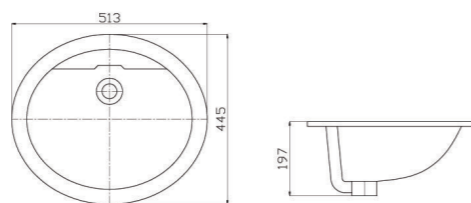

Chậu đặt bàn
CD15 1.700.000 VNĐ

Chậu âm bàn
CA2 1.500.000 VNĐ

Chậu đặt bàn
CD19 1.700.000 VNĐ

Chậu dương vành
CD1 1.080.000 VNĐ

Chậu bán dương bàn
CD20 1.320.000 VNĐ

Chậu dương vành
CD21 1.480.000 VNĐ

Chậu bán dương bàn
V27 1.300.000 VNĐ