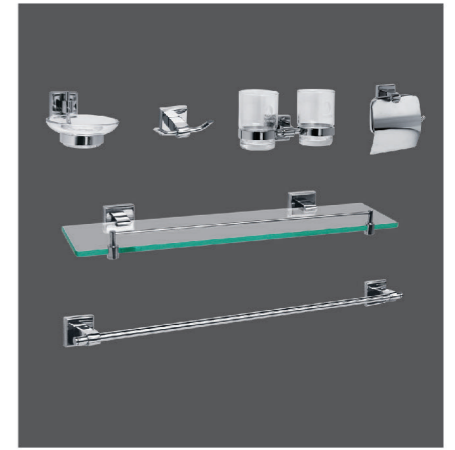

Bộ phụ kiện phòng tắm bằng đồng, mạ crom
VG95 2.570.000 VNĐ
(6 món)