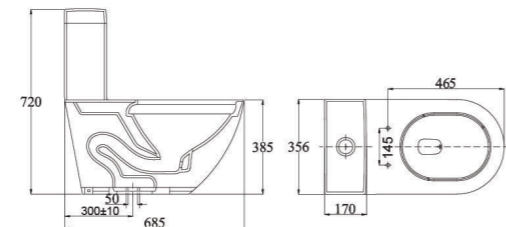

Bàn cầu 1 khối
V199 7.000.000 VNĐ