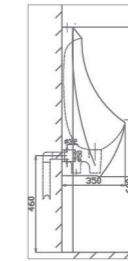

Chậu đặt bàn
CM02 1.860.000 VNĐ

Tiểu nam treo tường
TT1 580.000 VNĐ

Tiểu nam treo tường
TT5 1.450.000 VNĐ

Tiểu nam treo tường
TV5 1.450.000 VNĐ

Tiểu nam treo tường
T1 2.080.000 VNĐ

Tiểu nam treo tường
T6 3.080.000 VNĐ
Cấp dưỡng, Nano Titan, Gá , Cụm gioăng xà, nút cao su