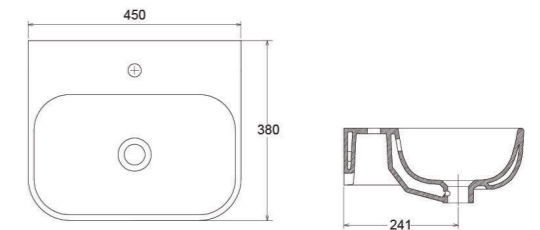

Chậu treo tường (Chậu + chân) 1.350.000 VNĐ
Chậu V23 950.000 VNĐ
Chân chậu V23 580.000 VNĐ