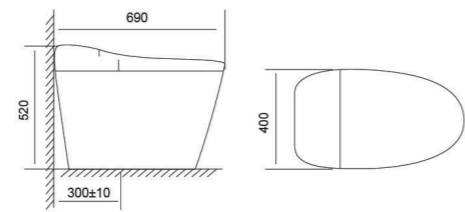

Bàn cầu thông minh
V96 24.600.000 VNĐ

Bàn cầu thông minh
V93 26.600.000 VNĐ
V93.RW - V93.WB 28.800.000 VNĐ
V93.GW 29.700.000 VNĐ

Bàn cầu kết âm (treo tường).
V50 12.600.000 VNĐ

Bàn cầu thông minh
V94 26.600.000 VNĐ
V94.R - V94.RW 28.800.000 VNĐ
V94.GW 29.700.000 VNĐ