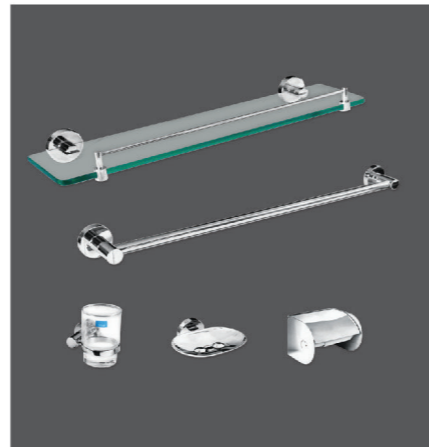

Gá kính
VG922 500.000 VNĐ

Vắt khăn đơn
VG9231 400.000 VNĐ

Bộ phụ kiện phòng tắm bằng đồng, mạ crom
VG95 2.570.000 VNĐ
(6 món)

Bộ xả tiểu nhấn không giảm áp
VG845;VG845.1 1.050.000 VNĐ

Van giảm áp bằng đồng mạ Crom
VG851 160.000 VNĐ