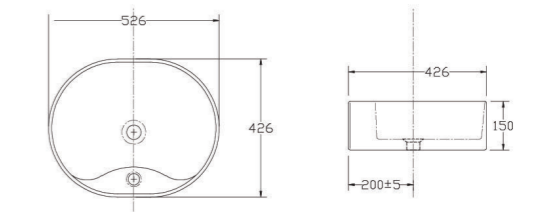

Chậu đặt bàn
CD19 1.700.000 VNĐ