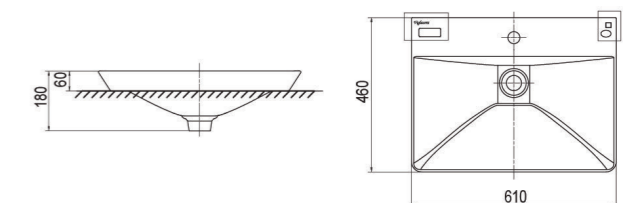

NEW

Chậu liền chân	1.250.000 VNĐ
V63	

NEW

Chậu tủ	
Chậu bàn CB70+ tủ	4.580.000 VNĐ
Chậu bàn CB70	2.150.000 VNĐ

NEW

NEW

Chậu đặt bàn
CM01 3.150.000 VNĐ

NEW