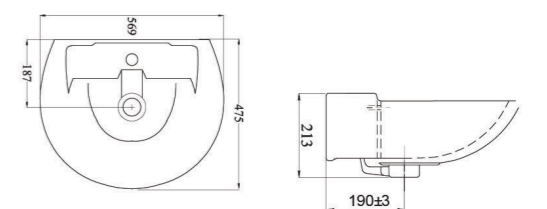

Chậu đặt bàn
V42M 1.650.000 VNĐ

Chậu treo tường (Chậu + chân) 1.350.000 VNĐ
Chậu V23 950.000 VNĐ
Chân chậu V23 580.000 VNĐ

Chậu dương bàn
BS415 1.950.000 VNĐ

Chậu treo tường (Chậu + chân) 1.350.000 VNĐ
Chậu VI5 950.000 VNĐ
Chân chậu VI5 580.000 VNĐ