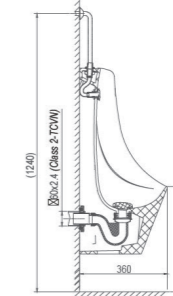

Chậu đặt bàn
CM02 1.860.000 VNĐ

Tiểu nam treo tường
TT1 580.000 VNĐ

Tiểu nam treo tường
TT5 1.450.000 VNĐ

Tiểu nam treo tường
TV5 1.450.000 VNĐ

Tiểu nam treo tường
T1 2.080.000 VNĐ

Tiểu nam treo tường
T6 3.080.000 VNĐ
Cấp dưỡng, Nano Titan, Gá , Cụm gioăng xà, nút cao su