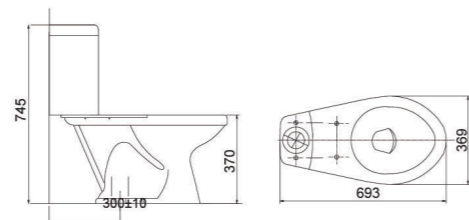

Bàn cầu 2 khối, tay gạt
VI44 2.550.000 VNĐ

Chậu treo tường
BS409 770.000 VNĐ