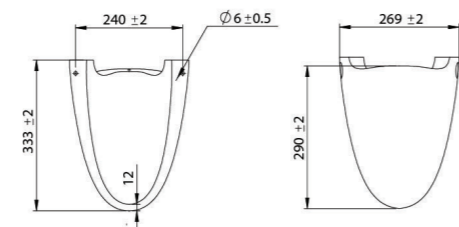

VB50 2.280.000 VNĐ

Tiểu nam đặt sàn

TD4 13.500.000 VNĐ

Tiểu nữ

VB3 1.150.000 VNĐ

Tiểu nữ
VB5 1,150.000 VNĐ

Mặt bàn sứ
BS860 3.250.000 VNĐ

Chân chậu
VI1T 580.000 VNĐ

Mặt bàn sứ
BS875 3.480.000 VNĐ

Chân chậu
BS502 580.000 VNĐ

Vách ngăn tiểu nam
1.720.000 VNĐ

Chân chậu
BS503 580.000 VNĐ

Vòi chậu 1 lỗ nóng lạnh
VG105 1.800.000 VNĐ

Sen cây nóng lạnh có vòi 2 bát sen
VG581 6.420.000 VNĐ