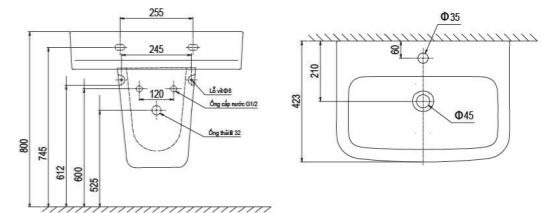

Chậu treo tường (Chậu + chân) 1.650.000 VNĐ
Chậu V50 (CD50) 1.100.000 VNĐ
Chân chậu V50 (CD50) 680.000 VNĐ