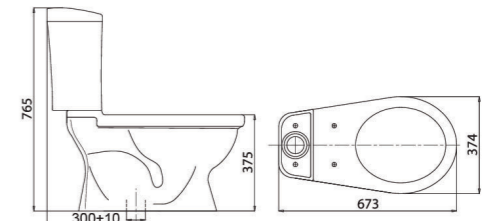

Bàn cầu 2 khối
V188(Nắp êm V116 + VG826) 3.080.000 VNĐ
V188 (Nắp V1102) 2.780.000 VNĐ