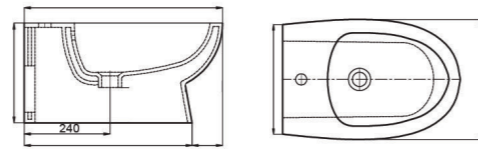

VB50 2.280.000 VNĐ

Tiểu nam đặt sàn

TD4 13.500.000 VNĐ

Tiểu nữ

VB3 1.150.000 VNĐ

Tiểu nữ
VB5 1,150.000 VNĐ

Mặt bàn sứ
BS860 3.250.000 VNĐ

Chân chậu
VI1T 580.000 VNĐ