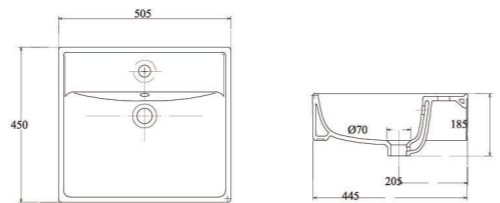

Chậu đặt bàn
V42M 1.650.000 VNĐ