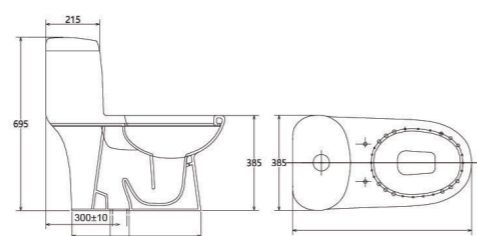

Bàn cầu 1 khối
C109 4.450.000 VNĐ

Bàn cầu 1 khối
V36 5.280.000 VNĐ

Bàn cầu 1 khối
C0504 4.250.000 VNĐ

Bàn cầu 1 khối
V37M 4.250.000 VNĐ
V37S 4.250.000 VNĐ

Bàn cầu 1 khối
Mekong (MK2) 4.250.000 VNĐ

Bàn cầu 1 khối
V38 4.500.000 VNĐ
V38M 4.700.000 VNĐ