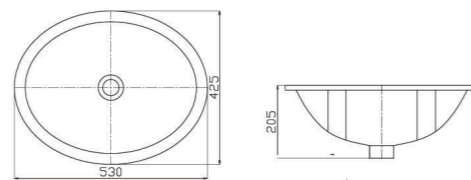

Chậu âm bàn
CA2 1.500.000 VNĐ