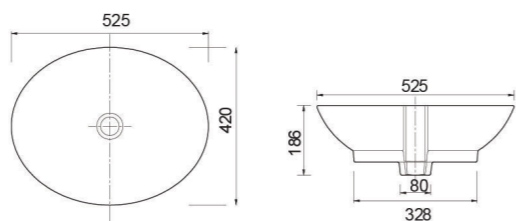

Chậu dương bàn
BS415 1.950.000 VNĐ