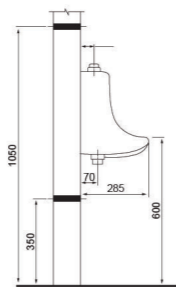

Tiểu nam treo tường
TT1 580.000 VNĐ