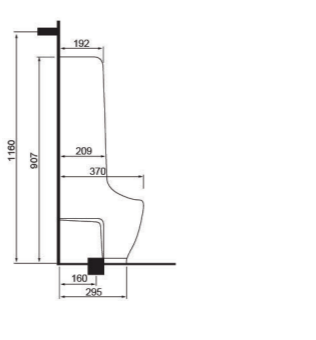

Tiểu nam treo tường

T9 2.660.000 VNĐ

Cấp âm, Nano Titan, Gá GT9A, Cùm gioăng xà, nút cao su

Tiểu nam treo tường

T51 2.860.000 VNĐ

Tiểu nam đặt sàn

BS604 7.260.000 VNĐ

Tiểu nữ