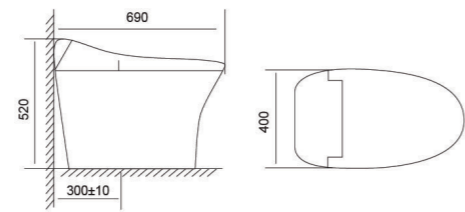

Bàn cầu thông minh
V93 26.600.000 VNĐ
V93.RW - V93.WB 28.800.000 VNĐ
V93.GW 29.700.000 VNĐ

Bàn cầu kết âm (treo tường).
V50 12.600.000 VNĐ