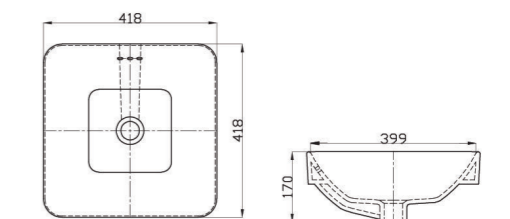

Chậu đặt bàn
CD15 1.700.000 VNĐ

Chậu âm bàn
CA2 1.500.000 VNĐ

Chậu đặt bàn
CD19 1.700.000 VNĐ

Chậu dương vành
CD1 1.080.000 VNĐ

Chậu bán dương bàn
CD20 1.320.000 VNĐ

Chậu dương vành
CD21 1.480.000 VNĐ

Chậu bán dương bàn
V27 1.300.000 VNĐ