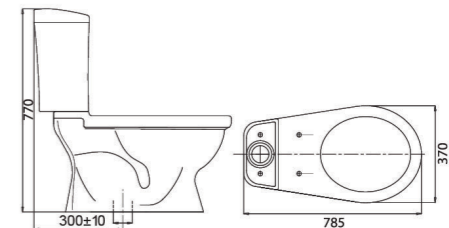

Bàn cầu 1 khối
V199 7.000.000 VNĐ

Bàn cầu 2 khối
V188(Nắp êm V116 + VG826) 3.080.000 VNĐ
V188 (Nắp V1102) 2.780.000 VNĐ

Bàn cầu 2 khối
V1107 3.080.000 VNĐ

Bàn cầu 2 khối, xả 1 nhấn
V128 2.600.000 VNĐ

Bàn cầu 2 khối
 VT18M (Nắp êm V116 + VG826) 3.050.000 VNĐ
 VT18M (Nắp V1102) 2.750.000 VNĐ