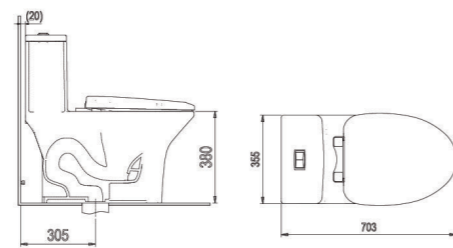

Bàn cầu 1 khối
 V45M 4.880.000 VNĐ

Bàn cầu 1 khối
 V65 6.160.000 VNĐ

Bàn cầu 1 khối
V68 6.160.000 VNĐ

Bàn cầu 2 khối
V16 3.550.000 VNĐ

Bàn cầu 1 khối
V72 4.850.000 VNĐ

Bàn cầu 2 khối
V166 (Nắp êm V116 + VG826) 3.080.000 VNĐ
V166 (Nắp V1102) 2.780.000 VNĐ