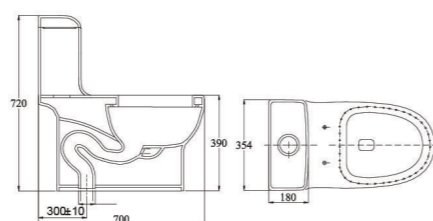

Bàn cầu 1 khối
V41 5.550.000 VNĐ