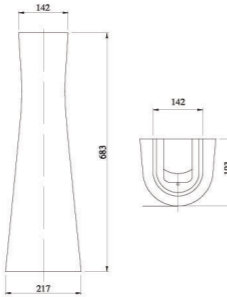

VB50 2.280.000 VNĐ

Tiểu nam đặt sàn

TD4 13.500.000 VNĐ

Tiểu nữ

VB3 1.150.000 VNĐ

Tiểu nữ
VB5 1,150.000 VNĐ

Mặt bàn sứ
BS860 3.250.000 VNĐ

Chân chậu
VI1T 580.000 VNĐ

Mặt bàn sứ
BS875 3.480.000 VNĐ

Chân chậu
BS502 580.000 VNĐ

Vách ngăn tiểu nam
1.720.000 VNĐ

Chân chậu
BS503 580.000 VNĐ

Vòi chậu 1 lỗ nóng lạnh
VG105 1.800.000 VNĐ

Sen cây nóng lạnh có vòi 2 bát sen
VG581 6.420.000 VNĐ