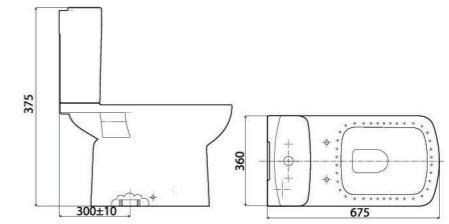

Bàn cầu 1 khối
 V45M 4.880.000 VNĐ

Bàn cầu 1 khối
 V65 6.160.000 VNĐ

Bàn cầu 1 khối
V68 6.160.000 VNĐ

Bàn cầu 2 khối
V16 3.550.000 VNĐ

Bàn cầu 1 khối
V72 4.850.000 VNĐ

Bàn cầu 2 khối
V166 (Nắp êm V116 + VG826) 3.080.000 VNĐ
V166 (Nắp V1102) 2.780.000 VNĐ