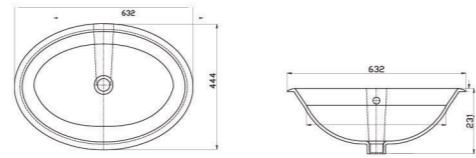

Chậu đặt bàn
CD15 1.700.000 VNĐ

Chậu âm bàn
CA2 1.500.000 VNĐ

Chậu đặt bàn
CD19 1.700.000 VNĐ

Chậu dương vành
CD1 1.080.000 VNĐ

Chậu bán dương bàn
CD20 1.320.000 VNĐ

Chậu dương vành
CD21 1.480.000 VNĐ

Chậu bán dương bàn
V27 1.300.000 VNĐ