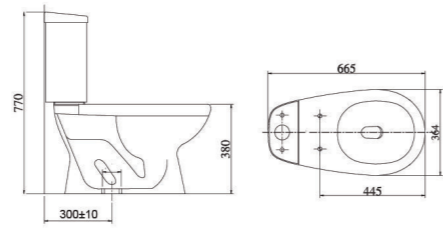

Bàn cầu 1 khối
V199 7.000.000 VNĐ

Bàn cầu 2 khối
V188(Nắp êm V116 + VG826) 3.080.000 VNĐ
V188 (Nắp V1102) 2.780.000 VNĐ

Bàn cầu 2 khối
V1107 3.080.000 VNĐ

Bàn cầu 2 khối, xả 1 nhấn
V128 2.600.000 VNĐ

Bàn cầu 2 khối
 VT18M (Nắp êm V116 + VG826) 3.050.000 VNĐ
 VT18M (Nắp V1102) 2.750.000 VNĐ