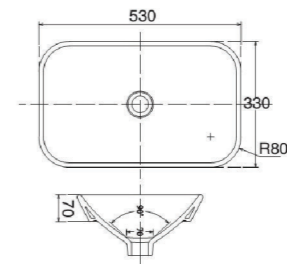

Chậu đặt bàn
V28 1.290.000 VNĐ