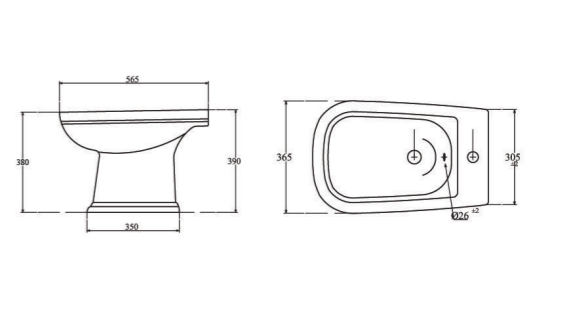

VB50 2.280.000 VNĐ

Tiểu nam đặt sàn

TD4 13.500.000 VNĐ

Tiểu nữ

VB3 1.150.000 VNĐ

Tiểu nữ
VB5 1,150.000 VNĐ

Mặt bàn sứ
BS860 3.250.000 VNĐ

Chân chậu
VI1T 580.000 VNĐ