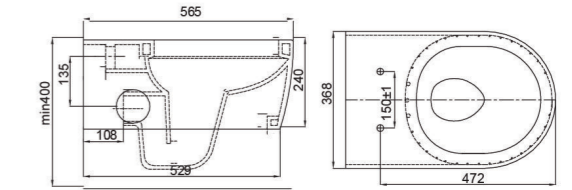

Bàn cầu kết âm (treo tường).
V50 12.600.000 VNĐ

Bàn cầu kết âm (treo tường).
V55 13.200.000 VNĐ