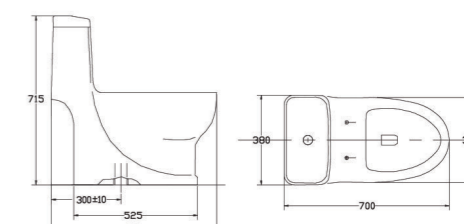

Bàn cầu 1 khối
C109 4.450.000 VNĐ

Bàn cầu 1 khối
V36 5.280.000 VNĐ

Bàn cầu 1 khối
C0504 4.250.000 VNĐ

Bàn cầu 1 khối
V37M 4.250.000 VNĐ
V37S 4.250.000 VNĐ

Bàn cầu 1 khối
Mekong (MK2) 4.250.000 VNĐ

Bàn cầu 1 khối
V38 4.500.000 VNĐ
V38M 4.700.000 VNĐ