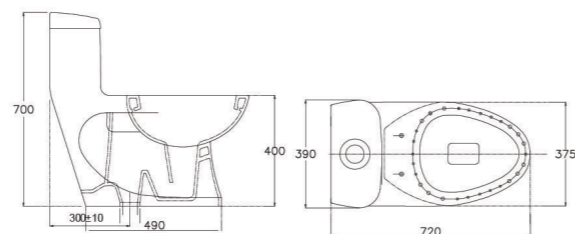

Bàn cầu 1 khối
C109 4.450.000 VNĐ

Bàn cầu 1 khối
V36 5.280.000 VNĐ

Bàn cầu 1 khối
C0504 4.250.000 VNĐ

Bàn cầu 1 khối
V37M 4.250.000 VNĐ
V37S 4.250.000 VNĐ

Bàn cầu 1 khối
Mekong (MK2) 4.250.000 VNĐ

Bàn cầu 1 khối
V38 4.500.000 VNĐ
V38M 4.700.000 VNĐ