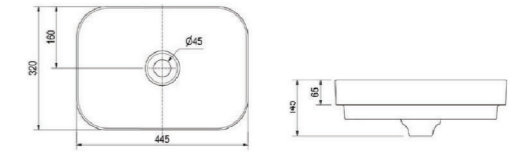

Chậu đặt bàn
CD15 1.700.000 VNĐ

Chậu âm bàn
CA2 1.500.000 VNĐ

Chậu đặt bàn
CD19 1.700.000 VNĐ

Chậu dương vành
CD1 1.080.000 VNĐ

Chậu bán dương bàn
CD20 1.320.000 VNĐ

Chậu dương vành
CD21 1.480.000 VNĐ

Chậu bán dương bàn
V27 1.300.000 VNĐ