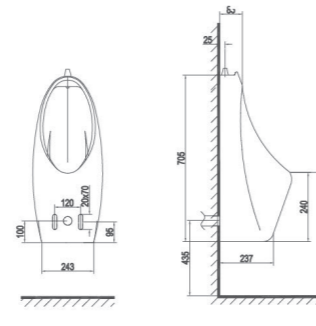

Tiểu nam đặt sàn

T9 2.660.000 VNĐ

Cấp âm, Nano Titan, Gá GT9A, Cùm gioăng xà, nút cao su