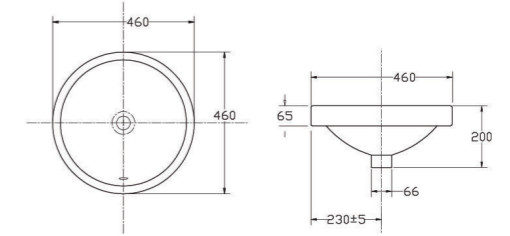

Chậu treo tường
 VTL3 580.000 VNĐ

Bàn cầu 2 khối, tay gạt
 VI44 2.550.000 VNĐ

Chậu treo tường
 VTL3N 580.000 VNĐ

Chậu treo tường
BS409 770.000 VNĐ

Chậu bán dương bàn
CD6 1.080.000 VNĐ

Chậu treo tường (Trẻ em)
BS418 500.000 VNĐ