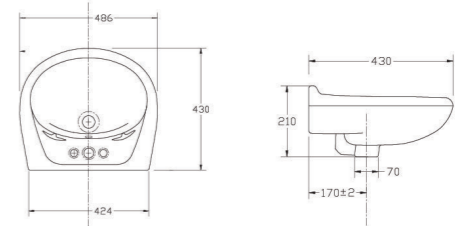

Chậu treo tường
VTL3 580.000 VNĐ