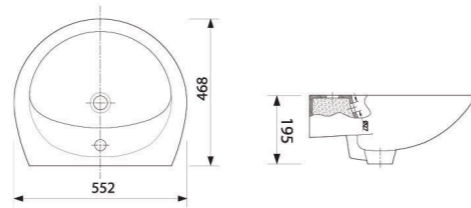

Chậu treo tường
 VTL3 580.000 VNĐ

Bàn cầu 2 khối, tay gạt
 VI44 2.550.000 VNĐ

Chậu treo tường
 VTL3N 580.000 VNĐ

Chậu treo tường
BS409 770.000 VNĐ

Chậu bán dương bàn
CD6 1.080.000 VNĐ

Chậu treo tường (Trẻ em)
BS418 500.000 VNĐ