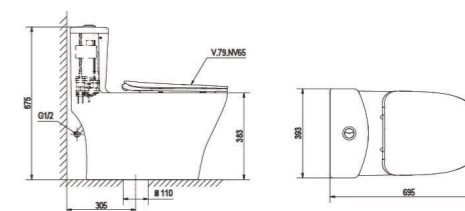

Bàn cầu 1 khối
C109 4.450.000 VNĐ

Bàn cầu 1 khối
V36 5.280.000 VNĐ

Bàn cầu 1 khối
C0504 4.250.000 VNĐ

Bàn cầu 1 khối
V37M 4.250.000 VNĐ
V37S 4.250.000 VNĐ

Bàn cầu 1 khối
Mekong (MK2) 4.250.000 VNĐ

Bàn cầu 1 khối
V38 4.500.000 VNĐ
V38M 4.700.000 VNĐ