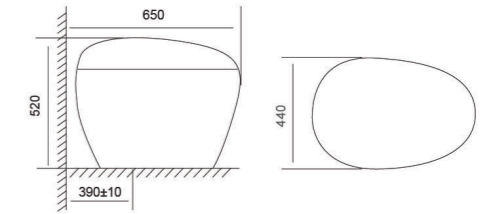

Bàn cầu kết âm (treo tường).
V50 12.600.000 VNĐ

Bàn cầu kết âm (treo tường).
V55 13.200.000 VNĐ