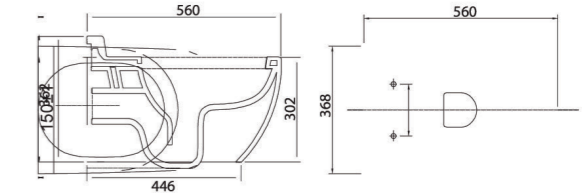

Bàn cầu kết âm (treo tường).
V51KA 13.200.000 VNĐ

Bàn cầu 1 khối
V35M 5.350.000 VNĐ