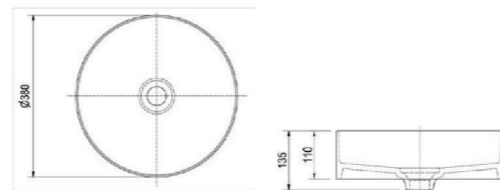

Chậu đặt bàn
CM02 1.860.000 VNĐ