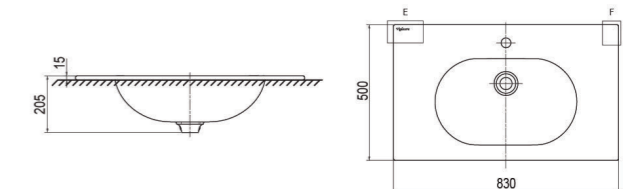

NEW

Chậu tủ	
Chậu bàn CB68+ tủ	7.200.000 VNĐ
Chậu bàn CB68	3.150.000 VNĐ

NEW

Chậu treo tường (Chậu + chân)	1.460.000 VNĐ
Chậu V37	980.000 VNĐ
Chân chậu V37	650.000 VNĐ

NEW

Chậu tủ	
Chậu bàn CB69+ tủ	7.450.000 VNĐ
Chậu bàn CB69	3.380.000 VNĐ