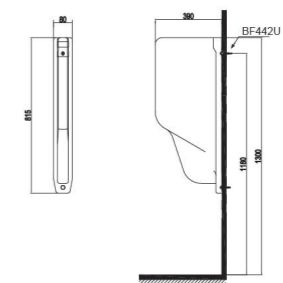

Vách ngăn tiểu nam
1.720.000 VNĐ