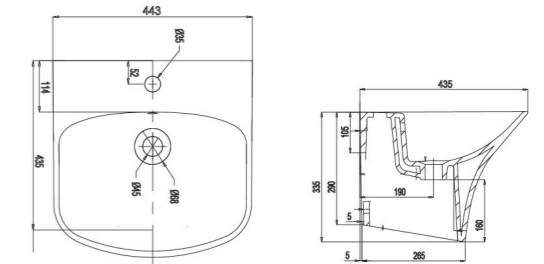

Chậu liền chân	1.250.000 VNĐ
V64	

NEW