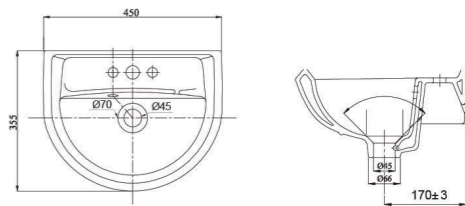

Chậu treo tường
VTL3N 580.000 VNĐ

Chậu bán dương bàn
CD6 1.080.000 VNĐ