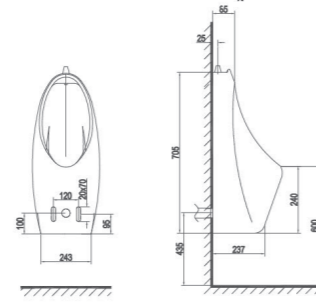

Tiểu nam treo tường
T6 3.260.000 VNĐ
Cấp âm, Nano Titan, Gá , Cụm gioăng xà, nút cao su

Tiểu nam treo tường

T9 2.280.000 VNĐ

Cấp dương, Nano Titan, Gá GT9D, Cùm gioăng xà, nút cao su

Tiểu nam treo tường

T50 2.680.000 VNĐ