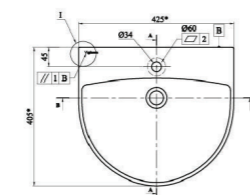

Chậu liền chân	1.250.000 VNĐ
V63	

NEW