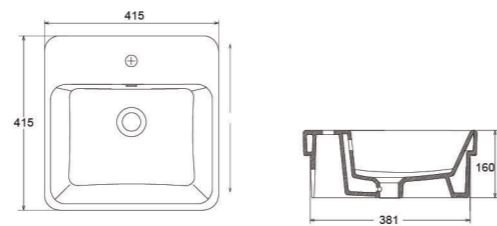

Chậu bán dương bàn
V24 1.320.000 VNĐ