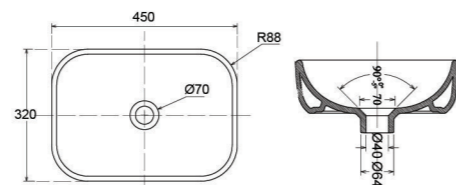

Chậu đặt bàn
V25 1.290.000 VNĐ