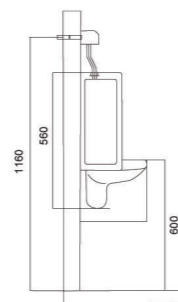

Tiểu nam treo tường
TT5 1.450.000 VNĐ

Tiểu nam treo tường