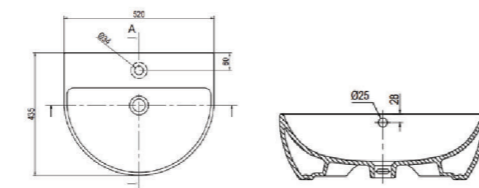

NEW

Chậu tủ	
Chậu bàn CB68+ tủ	7.200.000 VNĐ
Chậu bàn CB68	3.150.000 VNĐ

NEW

Chậu treo tường (Chậu + chân)	1.460.000 VNĐ
Chậu V37	980.000 VNĐ
Chân chậu V37	650.000 VNĐ

NEW

Chậu tủ	
Chậu bàn CB69+ tủ	7.450.000 VNĐ
Chậu bàn CB69	3.380.000 VNĐ