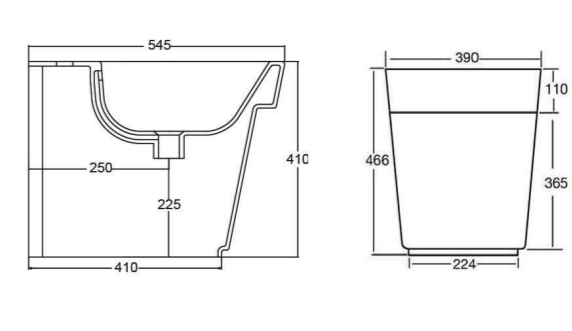

VB50 2.280.000 VNĐ

Tiểu nam đặt sàn

TD4 13.500.000 VNĐ

Tiểu nữ

VB3 1.150.000 VNĐ

Tiểu nữ
VB5 1,150.000 VNĐ

Mặt bàn sứ
BS860 3.250.000 VNĐ

Chân chậu
VI1T 580.000 VNĐ