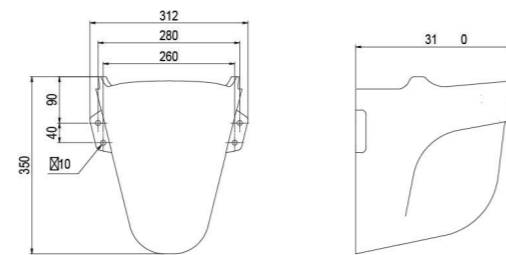

Chân chậu
BS502 580.000 VNĐ