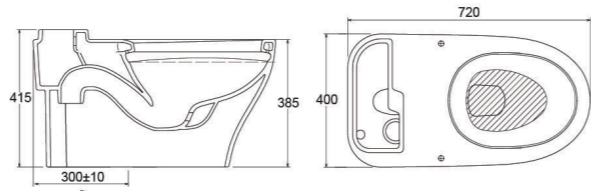

Bàn cầu thông minh
V96 24.600.000 VNĐ

Bàn cầu thông minh
V93 26.600.000 VNĐ
V93.RW - V93.WB 28.800.000 VNĐ
V93.GW 29.700.000 VNĐ

Bàn cầu kết âm (treo tường).
V50 12.600.000 VNĐ

Bàn cầu thông minh
V94 26.600.000 VNĐ
V94.R - V94.RW 28.800.000 VNĐ
V94.GW 29.700.000 VNĐ