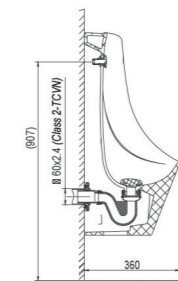

Tiểu nam treo tường
T6 3.260.000 VNĐ
Cấp âm, Nano Titan, Gá , Cụm gioăng xà, nút cao su