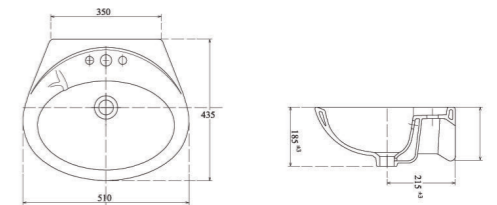

Chậu treo tường
VTL2 580.000 VNĐ