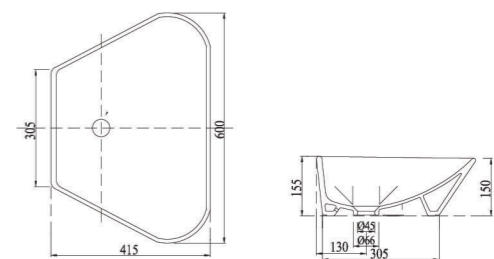

Chậu bán dương bàn
V24 1.320.000 VNĐ

Chậu đặt bàn
V28 1.290.000 VNĐ

Chậu đặt bàn
V25 1.290.000 VNĐ

Chậu bán dương bàn
V29 1.300.000 VNĐ

Chậu bán dương bàn
V26 1.290.000 VNĐ

Chậu đặt bàn
CD16 1.290.000 VNĐ

Chậu đặt bàn
CD17 1.290.000 VNĐ