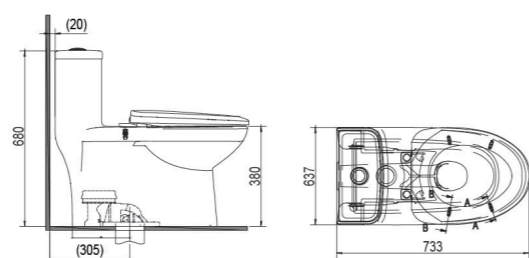

Bàn cầu 1 khối
C109 4.450.000 VNĐ

Bàn cầu 1 khối
V36 5.280.000 VNĐ

Bàn cầu 1 khối
C0504 4.250.000 VNĐ

Bàn cầu 1 khối
V37M 4.250.000 VNĐ
V37S 4.250.000 VNĐ

Bàn cầu 1 khối
Mekong (MK2) 4.250.000 VNĐ

Bàn cầu 1 khối
V38 4.500.000 VNĐ
V38M 4.700.000 VNĐ