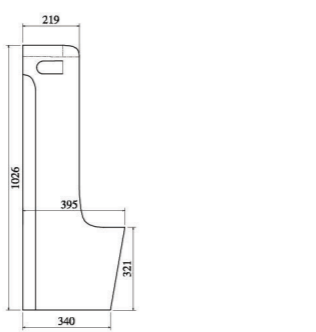

Tiểu nam đặt sàn

Tiểu nữ
VB5 1,150.000 VNĐ

TD4 13.500.000 VNĐ