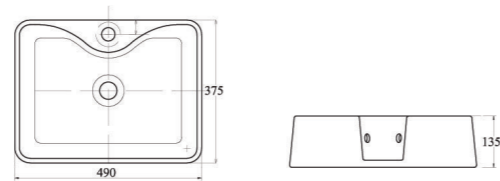

Chậu đặt bàn
V72 1.300.000 VNĐ