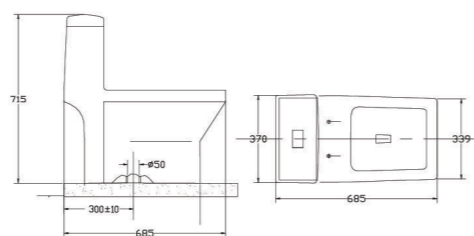

Bàn cầu 1 khối
 V39 4.080.000 VNĐ
 V39M 4.300.000 VNĐ

Bàn cầu 1 khối
 V62 6.160.000 VNĐ

Bàn cầu 1 khối
 V41 5.550.000 VNĐ

Bàn cầu 1 khối
 V63 5.990.000 VNĐ

Bàn cầu 1 khối
 V42 5.550.000 VNĐ

Bàn cầu 1 khối
 V64 5.780.000 VNĐ