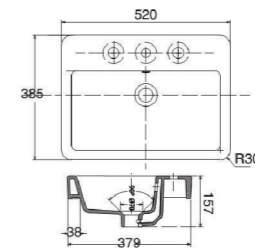

Chậu bán dương bàn
V24 1.320.000 VNĐ

Chậu đặt bàn
V28 1.290.000 VNĐ

Chậu đặt bàn
V25 1.290.000 VNĐ

Chậu bán dương bàn
V29 1.300.000 VNĐ

Chậu bán dương bàn
V26 1.290.000 VNĐ

Chậu đặt bàn
CD16 1.290.000 VNĐ

Chậu đặt bàn
CD17 1.290.000 VNĐ