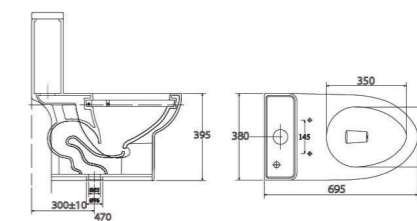

Bàn cầu 1 khối
 V39 4.080.000 VNĐ
 V39M 4.300.000 VNĐ

Bàn cầu 1 khối
 V62 6.160.000 VNĐ

Bàn cầu 1 khối
 V41 5.550.000 VNĐ

Bàn cầu 1 khối
 V63 5.990.000 VNĐ

Bàn cầu 1 khối
 V42 5.550.000 VNĐ

Bàn cầu 1 khối
 V64 5.780.000 VNĐ