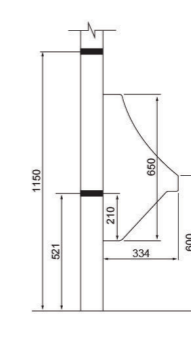

Tiểu nam treo tường
T6 3.260.000 VNĐ
Cấp âm, Nano Titan, Gá , Cụm gioăng xà, nút cao su

Tiểu nam treo tường

T9 2.280.000 VNĐ

Cấp dương, Nano Titan, Gá GT9D, Cùm gioăng xà, nút cao su

Tiểu nam treo tường

T50 2.680.000 VNĐ