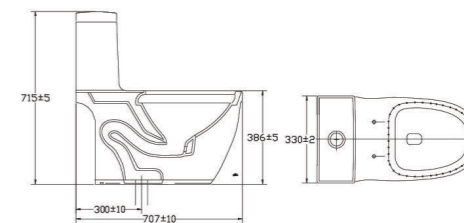

Bàn cầu 1 khối
C109 4.450.000 VNĐ

Bàn cầu 1 khối
V36 5.280.000 VNĐ

Bàn cầu 1 khối
C0504 4.250.000 VNĐ

Bàn cầu 1 khối
V37M 4.250.000 VNĐ
V37S 4.250.000 VNĐ

Bàn cầu 1 khối
Mekong (MK2) 4.250.000 VNĐ

Bàn cầu 1 khối
V38 4.500.000 VNĐ
V38M 4.700.000 VNĐ