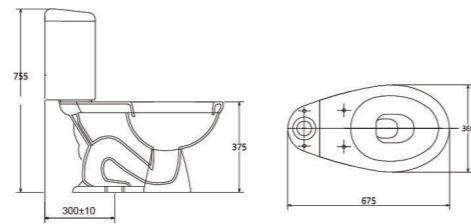

Bàn cầu 2 khối
VT34 (Nắp êm V116 + VG826) 3.050.000 VNĐ
VT34 (Nắp V1102) 2.750.000 VNĐ