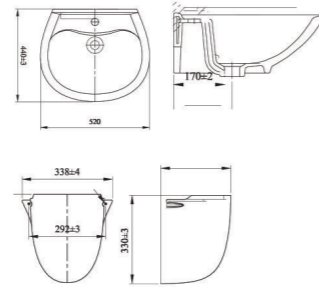

Chậu treo tường (Chậu + chân)	1.320.000 VNĐ
Chậu V39	950.000 VNĐ
Chân chậu V39	580.000 VNĐ