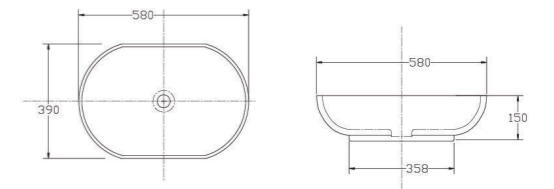

Chậu đặt bàn
CD15 1.700.000 VNĐ