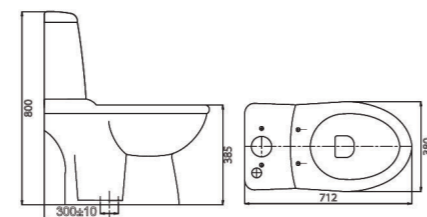

Bàn cầu 2 khối
V1107 3.080.000 VNĐ

Bàn cầu 2 khối
VT18M (Nắp êm V116 + VG826) 3.050.000 VNĐ
VT18M (Nắp V1102) 2.750.000 VNĐ