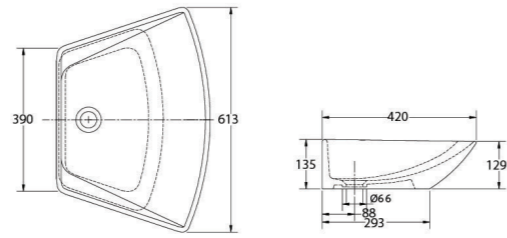

Chậu bán dương bàn
V24 1.320.000 VNĐ

Chậu đặt bàn
V28 1.290.000 VNĐ

Chậu đặt bàn
V25 1.290.000 VNĐ

Chậu bán dương bàn
V29 1.300.000 VNĐ

Chậu bán dương bàn
V26 1.290.000 VNĐ

Chậu đặt bàn
CD16 1.290.000 VNĐ

Chậu đặt bàn
CD17 1.290.000 VNĐ