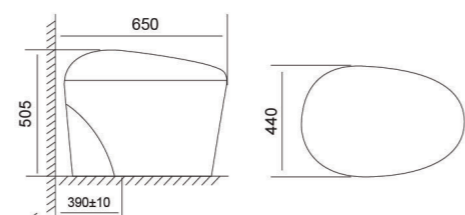

Bàn cầu thông minh
V95 24.600.000 VNĐ

Bàn cầu 1 khối
BL5 3.800.000 VNĐ
BL5V 4.060.000 VNĐ