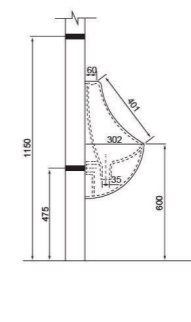

Tiểu nam treo tường

T51 2.860.000 VNĐ