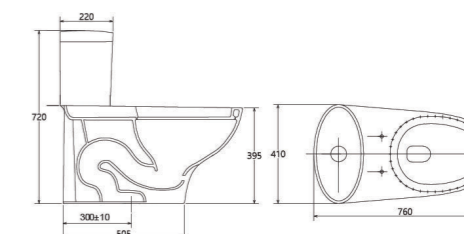

Bàn cầu 1 khối
C109 4.450.000 VNĐ

Bàn cầu 1 khối
V36 5.280.000 VNĐ

Bàn cầu 1 khối
C0504 4.250.000 VNĐ

Bàn cầu 1 khối
V37M 4.250.000 VNĐ
V37S 4.250.000 VNĐ

Bàn cầu 1 khối
Mekong (MK2) 4.250.000 VNĐ

Bàn cầu 1 khối
V38 4.500.000 VNĐ
V38M 4.700.000 VNĐ

Bàn cầu 1 khối
 V39 4.080.000 VNĐ
 V39M 4.300.000 VNĐ

Bàn cầu 1 khối
 V62 6.160.000 VNĐ

Bàn cầu 1 khối
 V41 5.550.000 VNĐ

Bàn cầu 1 khối
 V63 5.990.000 VNĐ

Bàn cầu 1 khối
 V42 5.550.000 VNĐ

Bàn cầu 1 khối
 V64 5.780.000 VNĐ