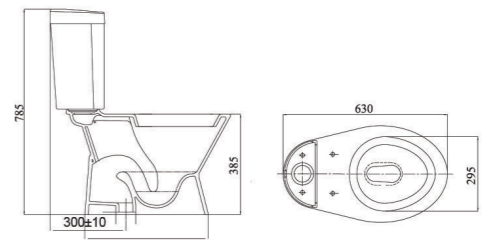

Bàn cầu 1 khối
 V45M 4.880.000 VNĐ

Bàn cầu 1 khối
 V65 6.160.000 VNĐ

Bàn cầu 1 khối
V68 6.160.000 VNĐ

Bàn cầu 2 khối
V16 3.550.000 VNĐ

Bàn cầu 1 khối
V72 4.850.000 VNĐ

Bàn cầu 2 khối
V166 (Nắp êm V116 + VG826) 3.080.000 VNĐ
V166 (Nắp V1102) 2.780.000 VNĐ