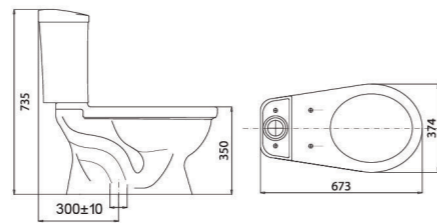

Bàn cầu 1 khối, xả 1 nhấn
 BTE 2.450.000 VNĐ

Bàn cầu 2 khối
 VT34 (Nắp êm V116 + VG826) 3.050.000 VNĐ
 VT34 (Nắp V1102) 2.750.000 VNĐ

Chậu treo tường
 VTL2 580.000 VNĐ

Bàn cầu 2 khối, tay gạt
 VI77 2.600.000 VNĐ