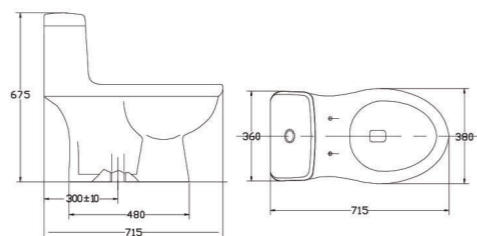

Bàn cầu 1 khối
V36 5.280.000 VNĐ