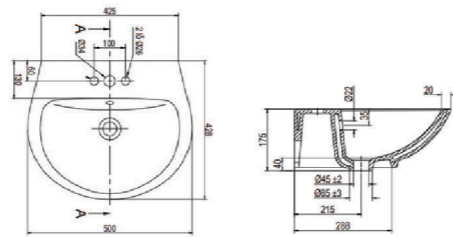

Chậu treo tường (Chậu + chân)	1.320.000 VNĐ
Chậu V39	950.000 VNĐ
Chân chậu V39	580.000 VNĐ

Chậu liền chân	1.250.000 VNĐ
V64	

NEW

Chậu treo tường (Chậu + chân)	1.320.000 VNĐ
Chậu V36	950.000 VNĐ
Chân chậu V36	580.000 VNĐ